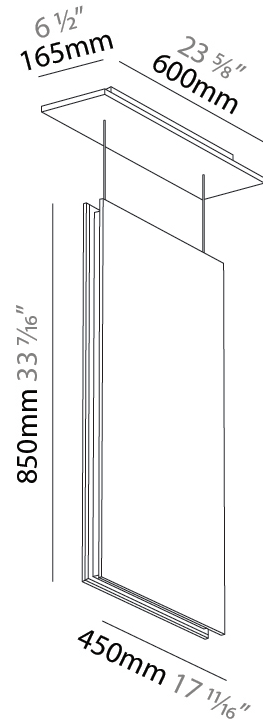

1. To build a product code in our configurator select the specify button on the base model # product page
2. To build a manual product code on this datasheet choose from the options listed below in blue font and add the suffix to the base model #

GENERAL

Series: Lullaby
Brand: Prolicht
Division: Architectural
Mounting Type: Suspension
Mounting Location: Ceiling
Subcategory: Acoustic

PHYSICAL

Shape: Rectangle
Length (mm): 450
Length (in): 17 ¹¹/₁₆
Width (mm): 50
Width (in): 1 ¹⁵/₁₆
Height (mm): 850
Height (in): 33 ⁷/₁₆
Light Distribution: Direct
Fixture Finish: [ANC](#) / [ASH](#) / [BNA](#) / [BTC](#) / [BZE](#) / [CEL](#) / [EGG](#) / [EVG](#) / [FOG](#) / [FOS](#) / [FST](#) / [FUA](#) / [IRI](#) / [IRO](#) / [KHA](#) / [LIC](#) / [LIM](#) / [MER](#) / [MSN](#) / [MUS](#) / [ONX](#) / [PEA](#) / [PLU](#) / [POL](#) / [PPY](#) / [RAY](#) / [ROY](#) / [RST](#) / [STE](#) / [SWD](#) / [TAN](#) / [TAU](#)
Fixture Material: Aluminum
Cable Details: 2,000mm / 6,000mm Transparent Cable

ELECTRICAL

Lamp Type: LED
Input Wattage (W): 9
Total Output Wattage (W): 8.2
Dimming: [Non-Dimmable](#) / [0-10V Dimming](#)
Driver Included: Yes
Driver Location: Integrated
Driver Type: Constant Current - Universal
Driver Class: Class 2
Input Voltage (V): 120 - 277

LED

Color Temperature (°K): [2700](#) / [3000](#) / [3500](#) / [4000](#)
Max. Delivered Lumen (lm): [1138](#) / [1155](#) / [1172](#) / [1189](#)
Nominal Lumen (lm): [1360](#) / [1380](#) / [1400](#) / [1420](#)
CRI: >90 CRI
Lamp Life (hrs): 80000

OPTICAL

Beam Angle: 80

RATINGS AND CERTIFICATIONS

Certified By: Certified for North American Standards
IP rating: IP20

PROJECT
TYPE
SPECIFIER
QUANTITY
DATE